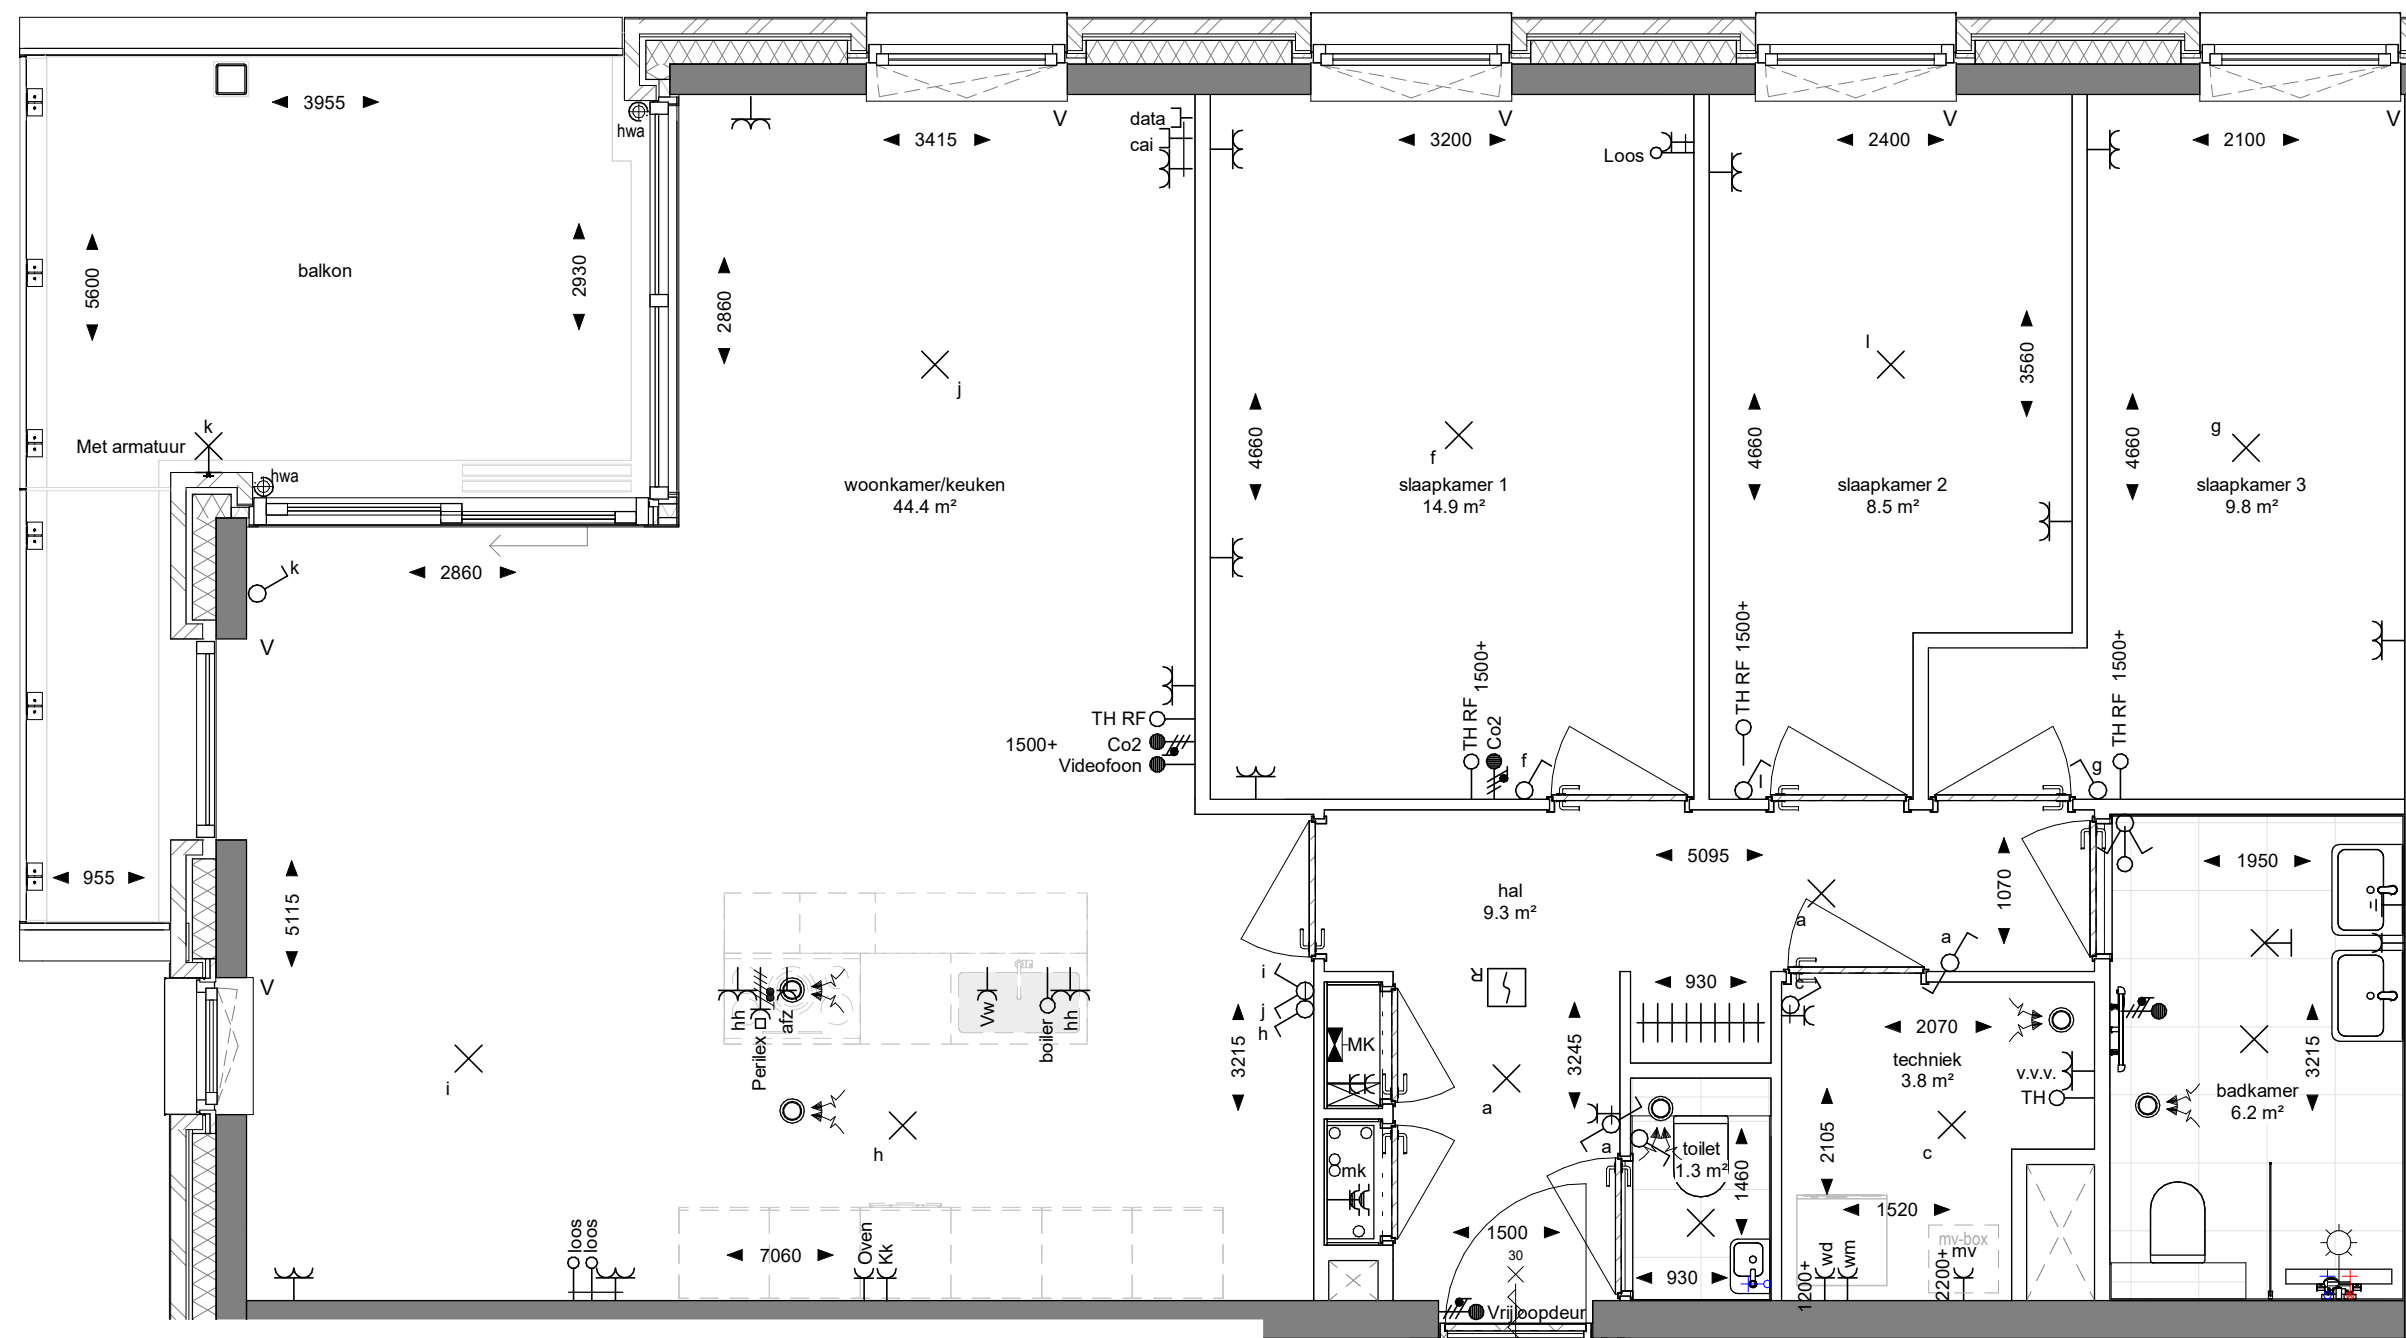

# Bouwnummer 04

schaal 1:50

**Project** Almere  
Zandduin

**Onderwerp** Verkooptekeningen  
Woningtype D1 bnr 04

**Datum** 23-11-2021

**Tekeningnummer** VK162

**Schaal** 1:50

**Formaat** A3