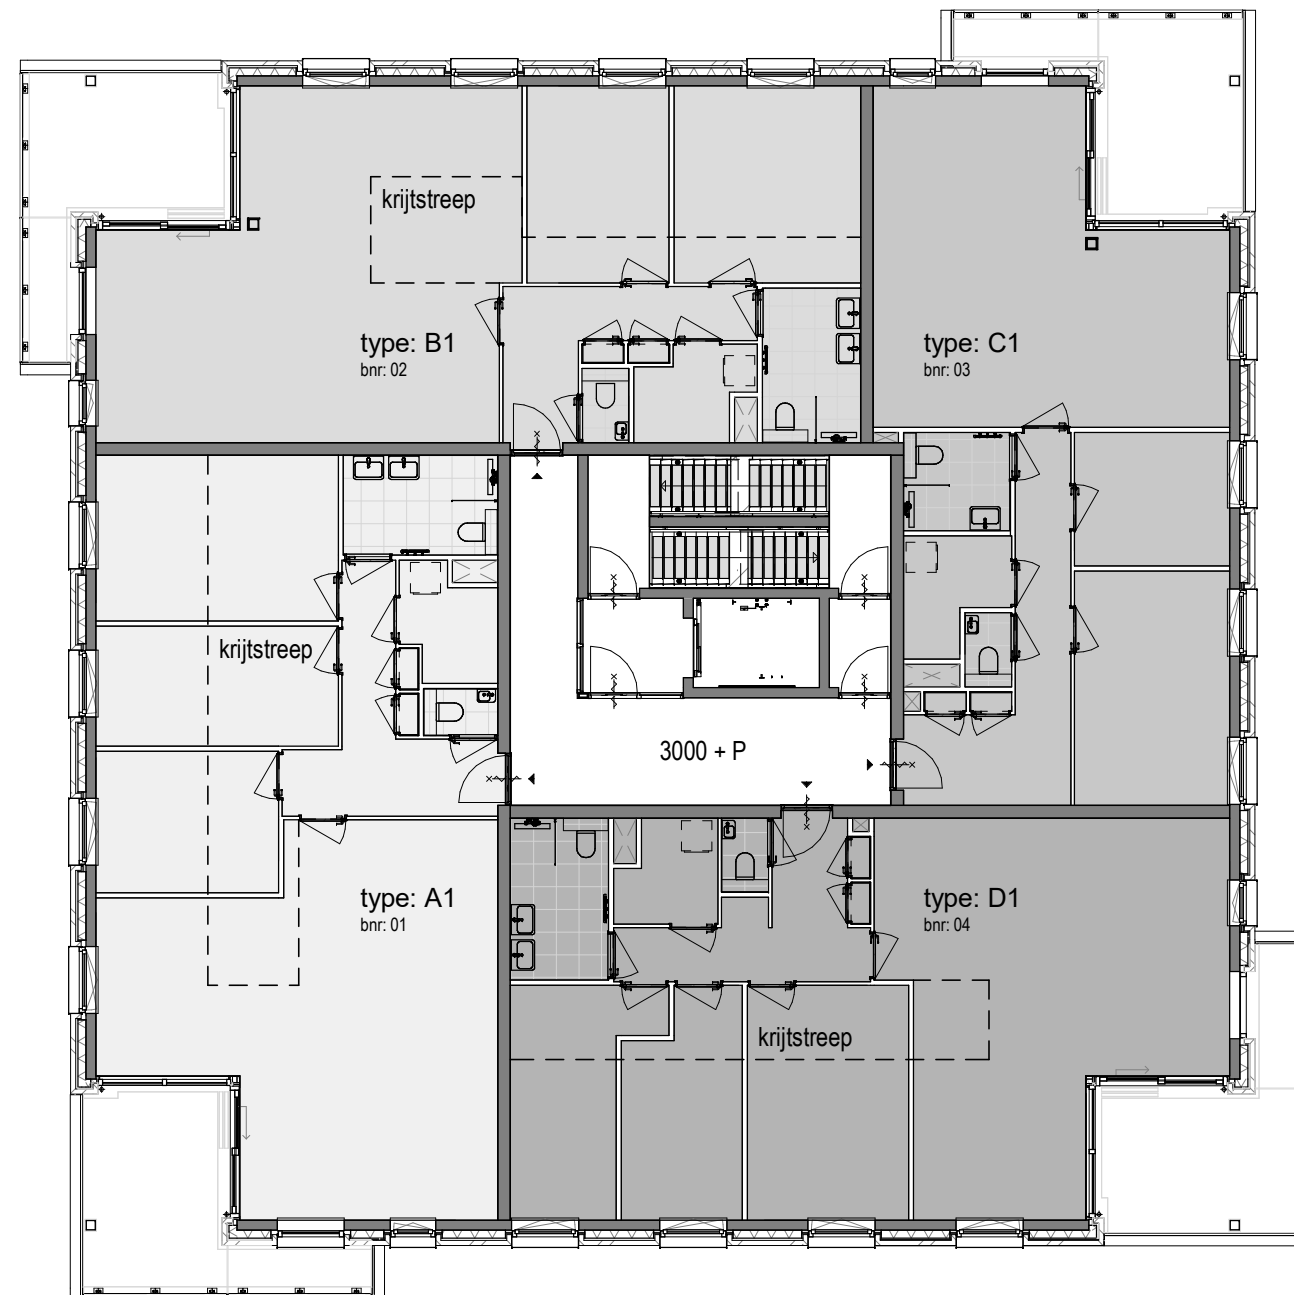

# 1e verdieping

3000 + P

**Project** Almere  
Zandduin

**Onderwerp** Verkooptekeningen  
Overzichtsplattegrond 1e verdieping

**Datum** 23-11-2021

**Tekeningnummer** VK102

**Schaal** 1:150

**Formaat** A3