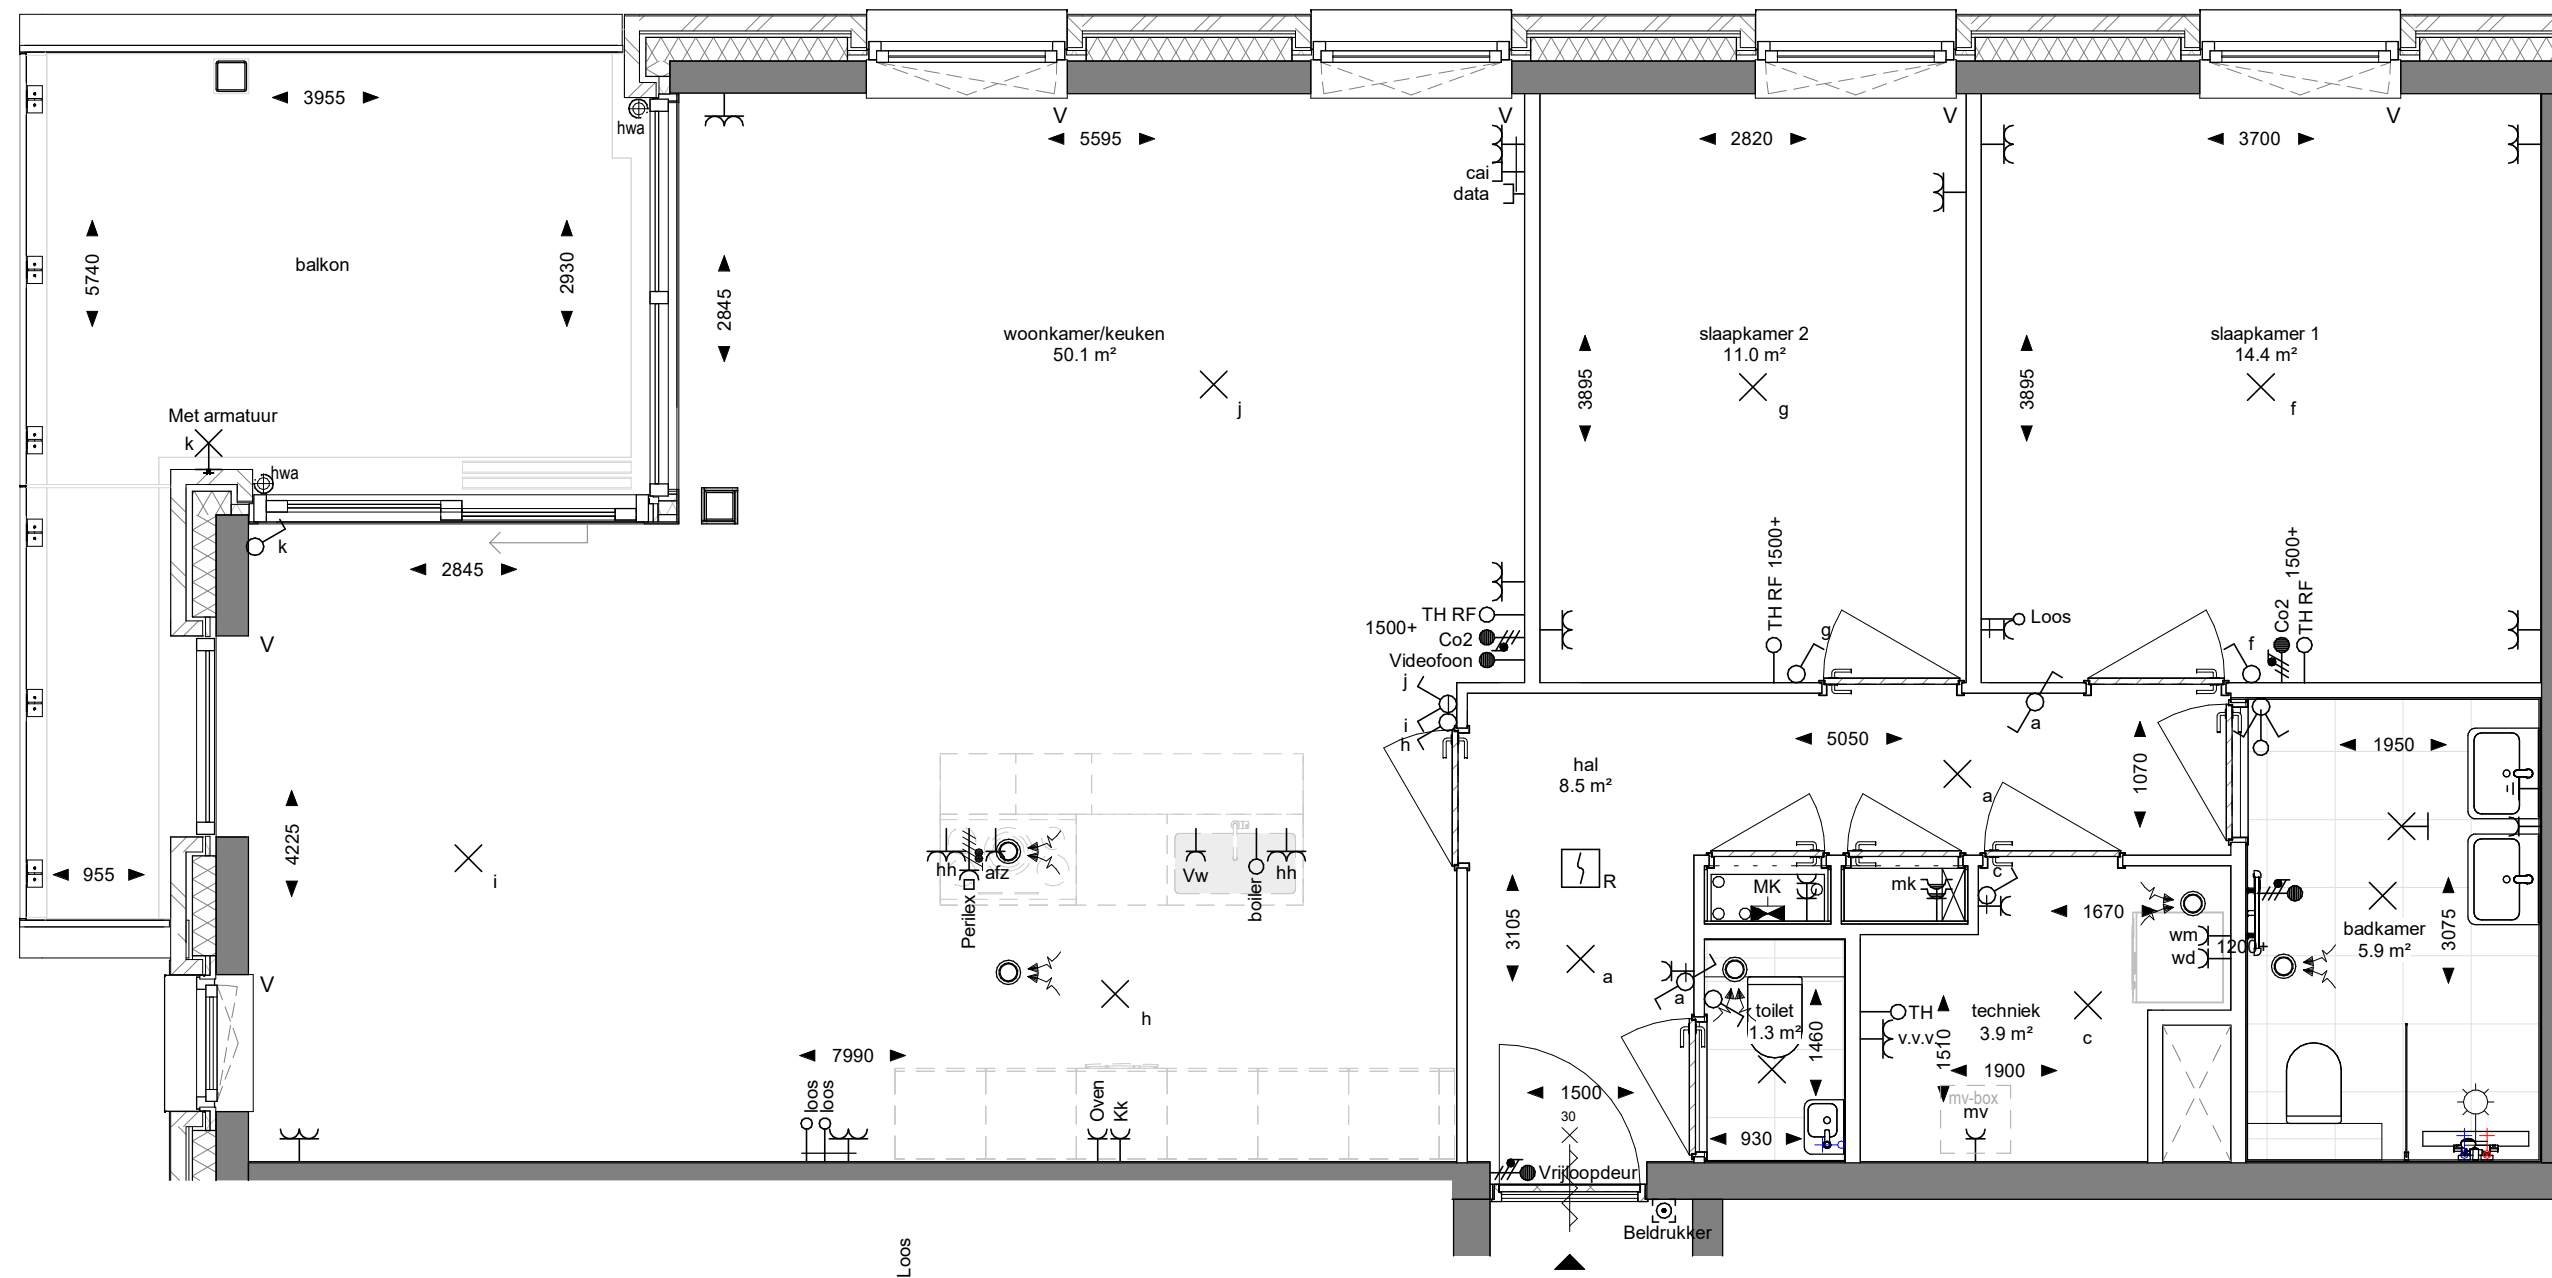

# Bouwnummers 10, 18, 26, 34

**Project** Almere  
Zandduin

**Onderwerp** Verkooptekeningen  
Woningtype B3 bnr 10, 18, 26, 34

**Datum** 23-11-2021

**Tekeningnummer** VK156

**Schaal** 1:50

**Formaat** A3